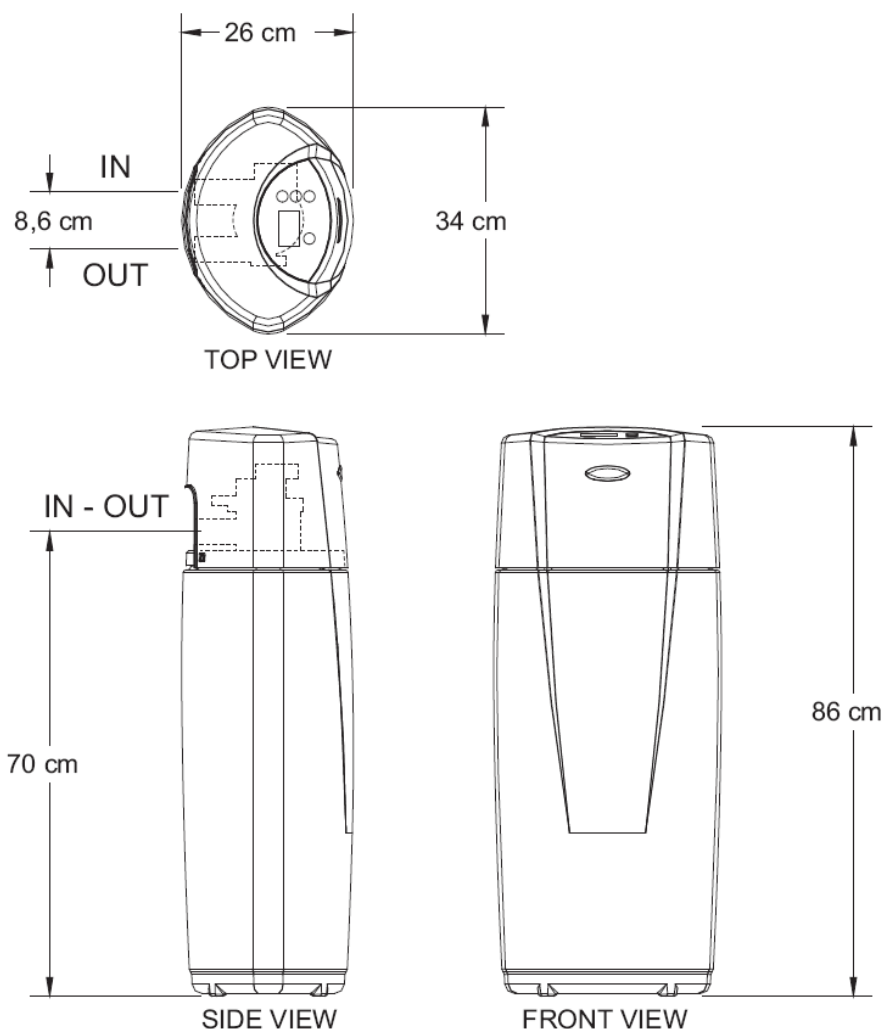

Made in USA

It's That Good.®

ECOWATER
SYSTEMS®

SINCE 1925.

Informatii tehnice

ETF JUNIOR

Debit nominal	1360 l/h
Caderea de presiune la debitul nominal	0.7 bar
Debit maxim	2180 l/h
Caderea de presiune la debit maxim	1 bar
Limite presiune apa de alimentare (min./max.)	1,5 ÷ 8 bar
Limite temperatura apa de alimentare (min./max.)	4 ÷ 40 °C
Consum de apa la regenerare	30 ÷ 35 l
Capacitate de tratare	2150 m ³
Estimarea capacitatii maxime de tratare (extrapolata din teste de laborator)	5670 m ³